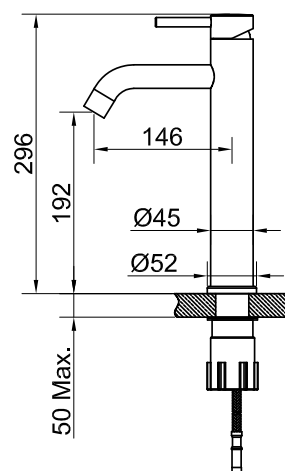

Steel Wave High Sand

Håndvaskarmatur i rustfrit stål. Stilren model med rund krop og buet tud. Høj model, passer til fritstående sanitet.

Art nr RSK

410016 8277586

Tekniske data:
Hulboring: 35 mm

MÅLE